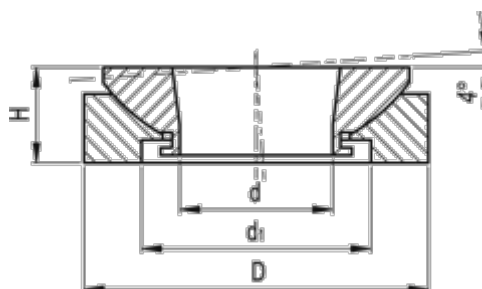

Varenummer: 20350370ST
Beskrivelse: E+G Kugleudligningsskiver
GN 350.3-70-ST

Mål

D	= 70
d	= 36
d1	= 48
H	= 20
Max. skruestørrelse	= M30
Statisk belastning (kN)	= 330
Vægt (g)	= 372